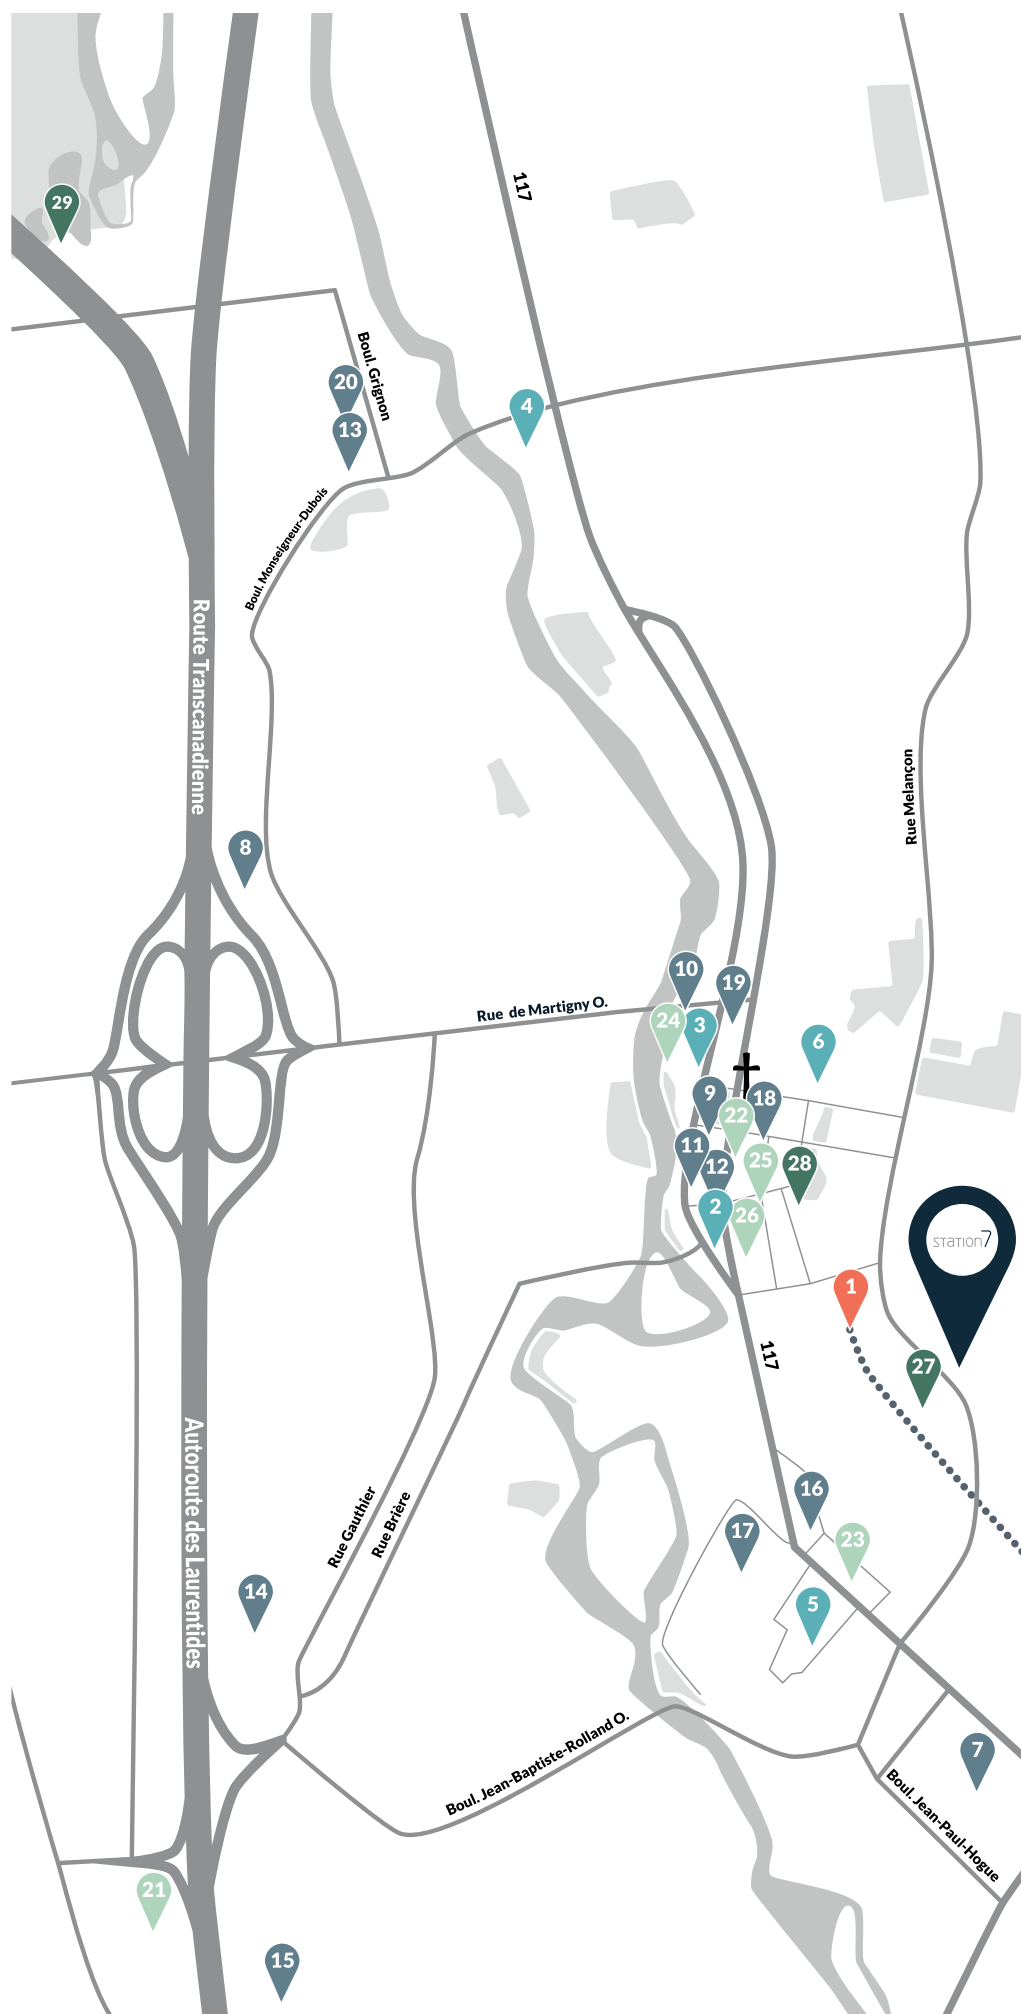

# QUARTIER

- 1 Gare intermodale Saint-Jérôme
  - 2 Université du Québec en Outaouais
  - 3 CLSC Arthur-Buies
  - 4 CLSC Lafontaine
  - 5 Hôpital de Saint-Jérôme
  - 6 Cégep de Saint-Jérôme
  - 7 Maxi
  - 8 Métro Plus
  - 9 Caisse Desjardins
  - 10 RBC Banque Royale
  - 11 BMO
  - 12 Banque Nationale
  - 13 Carrefour du Nord
  - 14 Costco
  - 15 Smart centres Saint-Jérôme
  - 16 Jean-Coutu
  - 17 Pharmaprix
  - 18 Uniprix
  - 19 SAQ
  - 20 SAQ Sélection
  - 21 Buffet des Continents
  - 22 Le Cerbère Resto-pub
  - 23 Casa Grecque
  - 24 Pacini
  - 25 Arousse
  - 26 Le Soleo
  - 27 Quartier 50+
  - 28 Théâtre Gilles-Vigneault
  - 29 Parc régional de la Rivière-du-Nord
- † Cathédrale de Saint-Jérôme

RESTAURANTS

PROXIMITÉ DES PENTES DE SKI

PÔLES D'ÉDUCATION

ÉPICERIES ET MARCHÉ GOURMAND À PROXIMITÉ

HÔPITAL DE SAINT-JÉRÔME ET CLSC À PROXIMITÉ

ACCÈS FACILE À L'AUTOROUTE

BANQUES À PROXIMITÉ

SALLES DE SPECTACLES

PROXIMITÉ À LA GARE INTERMODALE DE ST-JÉRÔME (TRAINS ET AUTOBUS)

PARCS, SENTIERS ET PISTES CYCLABLES (PETIT TRAIN DU NORD)